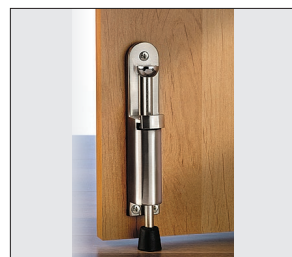

KUKALA

NAPREDNI DIGITALNI KUKALI

NOVA GENERACIJA DIGITALNEGA KUKALA

DIGITALNO KUKALO

V-LINE 1.0 MP

- LCD zaslon omogoča svetlo in kristalno jasno sliko.
- Brez mrtvih kotov.
- Kvalitetno ohišje in elektronika.
- Ne glede na vašo višino ali oddaljenost od zaslona imate dober pregled nad dogajanjem pred vrati.
- Zaslon LCD nudi jasno sliko tudi otrokom in ljudem nižje rasti.
- Enostavna montaža.

DIGITALNO KUKALO

V-LINE 2.0 MP

- Velik in pregleden LCD zaslon omogoča svetlo in kristalno jasno sliko.
- Brez mrtvih kotov.
- Vgrajen digitalni fotoaparata za snemanje fotografij.
- Vgrajen zvonec s tipko na zunanji strani in zvočnikom, vgrajenim v zaslon.
- Kvalitetno ohišje in elektronika.
- Ne glede na vašo višino ali oddaljenost od zaslona imate dober pregled nad dogajanjem pred vrati.
- Zaslon LCD nudi jasno sliko tudi otrokom in ljudem nižje rasti.
- Enostavna montaža in uporaba.

S pomočjo velikega LCD zaslona enostavno preverite ali vas pred vrati čaka neznanec. Zaslon se aktivira z enostavnim pritiskom na gumb, ugasne pa avtomatsko. Z zunanje strani ni možno ugotoviti, kdaj je zaslon aktiviran in kdaj ne. Zaslon ima dobro in jasno sliko, ki omogoča dober pregled nad tem, kdo stoji pred vrati, ne glede na vašo višino ali oddaljenost od zaslona, zato ga lahko uporabljajo tudi otroci, starejši, in osebe s slabšim vidom.

Več o kukalih na: vovkoshop.si

fi 12 mm
fi 14 mm
fi 16 mm
fi 22 mm

Kukalo primerno za različne debeline vrat.

OMEJILCI ZA VRATA

TF 165 NI