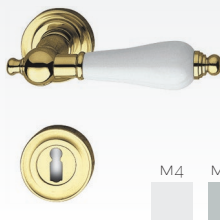

R001123.90M1

R001121.90M1

R240812GM4

GH.SMALL.POLOLIVA

GH.WC*
METULJČEK - KVADRATEN

R0030.WC*
METULJČEK - POLKROG

* Izbira WC metuljčka je odvisna od modela kljuge.

BI.12061M18 - CLIO

BI.12062M18 - MAREA

BI.12060M18 - MONACO

VLI.408M18 - TEHNO

VLI.015M18 - DREAM

VLI.287M18 - GALA

POSEBNE OBDELAVE MEDENINASTIH KLJUK IN DODATKOV

R09390005M1

NELITE.OBR