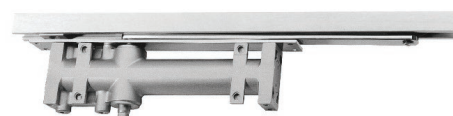

VE.DC510 (skrito samozapiralo)

Osnovne značilnosti:

- moč zapiranja EN2
- maksimalna širina vrat 850 mm
- za teže vrat od 25 do 45 kg

Več modelov vratnih zapiral na voljo v naših trgovinah.