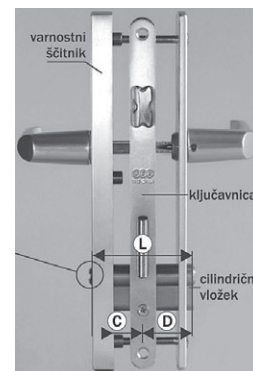

Pri izbiri bodite pozorni na pravilne dimenzije cilindričnega vložka.

PAZITE, da cilindrični vložek NE presega 3mm od ravnine varnostnega ščita.

IZMERA CILINDRIČNEGA VLOŽKA

Pri vhodnih vratih morate zaradi preprečitve lomljenja cilindričnega vložka uporabiti varnostni ščitnik ali varnostno rozeto ter to upoštevati pri izmeri. Pazite, da cilindrični vložek ne presega 3mm od ravnine varnostnega ščitnika.

Zapiralno brado 9,5mm moramo pri ključavnicah JUS standard ob montaži pobrusiti iz vsake strani 1mm.

VZDRŽEVANJE

Enkrat letno namažete cilindrični vložek z ustreznim sredstvom (grafitni prah, WD40...). Ne mažite z olji. Pri pleskanju zaščitite cilindrični vložek, vpad in zapah ključavnice takoj očistite.