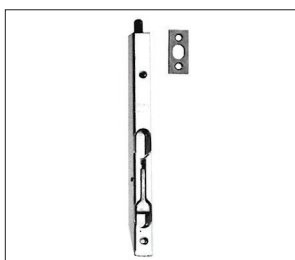

ROBNI ZAPAHI