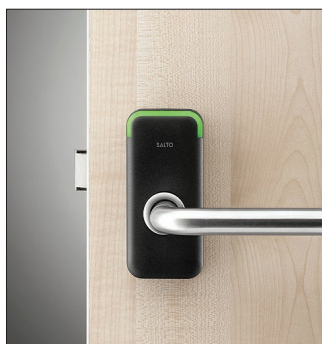

CLAY KLJUČAVNICA

Clay pametne ključavnice so posebej zasnovane tako, da jih je mogoče namestiti na skoraj vsaka vrata, brez potrebe po ožičenju. Na voljo so v številnih izvedbah. Salto kakovost, Clay inovativnost.

CLAYTAG

ClayTag je brezstični RFID obesek, ki naredi ključe stvar preteklosti. - Spoznajte vaš novi ključ. Na voljo 5 različnih barv, 3 zelene, siva in bela.

SALTO
inspired access

VIDEO

XS4 mini pametna kljuka

Pametna kljuka XS4 Mini je kompaktna in zelo enostavna za montažo v katerakoli vrata. Zlije se z vsakim ambientom. Ustreza DIN standardom vrat (DIN 18251) in ključavnic (DIN 18250). Nova kljuka XS4 Mini ne vpliva na požarno varnost vrat, saj ni potrebno vrtanje dodatnih lukenj. Montira se jo po navodilih za standard DIN 18251.