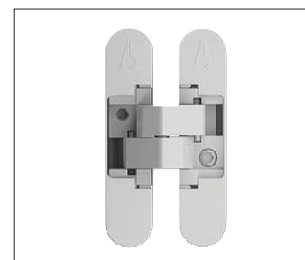

ELEKTROMAGNETNI ZATIČ

Primeren za dodatno zaklepanje.
Uporablja se v kombinaciji s kontrolo pristopa ali tipko za izhod.
V primeru izpada napajanja se lahko samodejno odklene.

NASADILA

Stilno

Klasično

3D nastavljivo
fi 14, 16, 20 mm