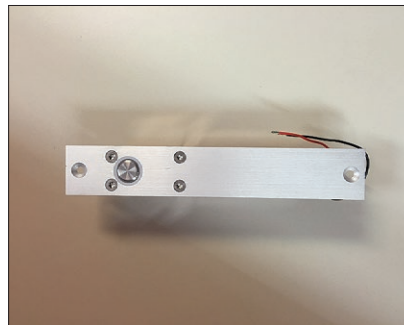

Različne izvedbe: s preklopom, brez preklopa, impulzni, neimpulzni, mini, s fail safe funkcijo.

ELEKTROMAGNETNE KLJUČAVNICE

Primerne za uporabo skupaj s kontrolo pristopa.
Brezkontaktna ključavnica 270 kg.

ELEKTROMAGNETNI ZATIČ

Primeren za dodatno zaklepanje.
Uporablja se v kombinaciji s kontrolo pristopa ali tipko za izhod.
V primeru izpada napajanja se lahko samodejno odklene.

NASADILA

Stilno

Klasično

3D nastavljivo
fi 14, 16, 20 mm