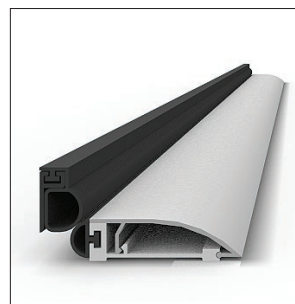

Pololiva z zaklepom

TESNILA (dodatna termo in zvočna izolacija)

101.SF.02.RT
Vgradno avtomatsko tesnilo

103.SF
Vgradno avtomatsko tesnilo

270.TA
Alu tesnilni prag

Comaglio
Vidno samolepilno tesnilo

STORITVE