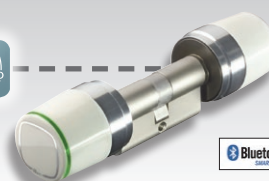

ISEO LibraSmart

digitalni cilindrični vložek + Argo APP

VIDEO

Upravljanje kontrole pristopa ni bilo še nikoli tako enostavno

Digitalni cilindrični vložek **ISEO** LibraSmart, skupaj z aplikacijo za pametne telefone in tablice **ISEO** Argo predstavlja popolnoma nov način upravljanja in uporabe sistema elektronske kontrole pristopa.

Sedaj lahko vse nastavitve opravite z uporabo aplikacije **ISEO** Argo, ki je zasnovana enostavno in pregledno. Komunikacija med aplikacijo in digitalnim cilindrom je šifrirana in poteka z uporabo tehnologije Bluetooth 4.0, ki omogoča zanesljivo delovanje in nizko porabo energije.

Za odklepanje lahko uporabite aplikacijo **ISEO** Argo na svojem pametnem telefonu, katerokoli združljivo napravo z NFC tehnologijo ter standardnimi RFID mediji, kot so kartice, čipi, zapestnice ali nalepke. Za odklepanje lahko uporabite tudi številne druge kartice, kot je na primer Urbana, razne klubske in članske izkaznice, ipd...

Digitalni cilindrični vložek za vhodna ali notranja vrata

Digitalni cilindar **ISEO** LibraSmart je rezultat dolgoletnih izkušenj iz področja mehanskega varovanja in zaščite, združenih z najnaprednejšo digitalno tehnologijo brezkontaktna komunikacije, šifriranja podatkov in energetske učinkovitosti.

Pametni cilindrični vložek je na voljo v vseh standardnih dimenzijah ter izvedbah. Standardna različica je namenjena uporabi v notranjih prostorih in omogoča vodoodpornost v skladu z normativom IP44. Različica za vhodna vrata pa ima vgrajeno tudi dodatno zaščito proti vrтанju ter je vodoodporna v skladu z normativom IP66. Obe različici sta na voljo kot enostranski digitalni cilindar, obojestranski digitalni cilindar in digitalni polcilindar.