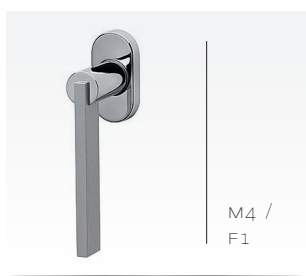

Q-Q

Design: Ghidini studio

GINEVRA

Design: Fabrizio Bianchetti

GALILEO

Design: Ghidini studio

KLJUKE ZA VRATA IN OKNA

KLASIČNE KLJUKE