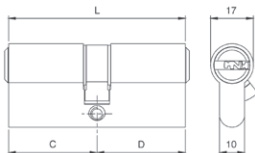

Pri izbiri bodite pozorni na pravilne dimenzije cilindričnega vložka.

PAZITE, da cilindrični vložek NE presega 3mm od ravnine varnostnega ščita.

IZMERA CILINDRIČNEGA VLOŽKA

Pri vhodnih vratih morate zaradi preprečitve lomljenja cilindričnega vložka uporabiti varnostni ščitnik ali varnostno rozeto ter to upoštevati pri izmeri. Pazite, da cilindrični vložek ne presega 3mm od ravnine varnostnega ščitnika.