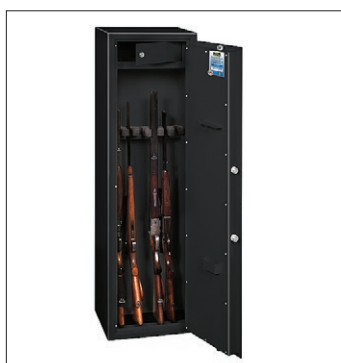

Ranger W7AB