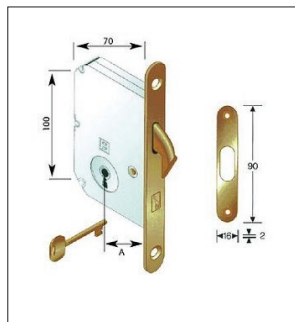

Standardi:
BB 90 mm, PZ 85 mm
WC 96 mm

BONAITI
B.60.50.BB.M3, M1, NI

Ključavnica za drsna vrata

Opcija:
B.61.50.WC
B.62.50.PZ

BONAITI
BINOHA

- magnetna ključavnica
- odpira se z utopnim pritiskom
- tiho odpiranje in zapiranje
- izvedba: brez kljuke
- poravnan, minimalističen izgled