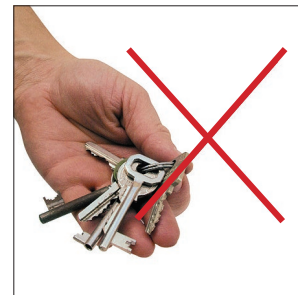

Elektronski sistemi zaklepanja in kontrola dostopa in časa

Digitalni cilindri, digitalni cilindrični vložki / Pametne kljuke, varnostne pametne kljuke / Stenski čitalci in tipkovnice, čitalci prstnih odtisov / Integrirane rešitve - elektronska kontrola pristopa / RFID mediji in potrošni material