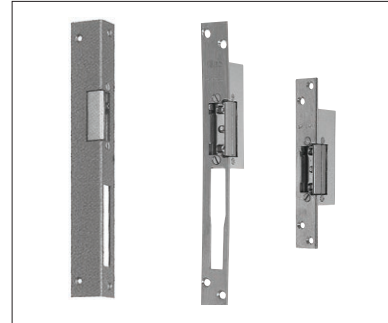

ELEKTRIČNI ODMIKAČI

Enostavno odpiranje vhodnih vrat!

Električni odmikač vam omogoča, da vhodna vrata v hišo, večstanovanjsko hišo ali poslovno stavbo odprete kar iz predsobe ali pisarne.

Tako vam je prihranjena marsikatera pot, vstop v objekt pa je dovoljen zgolj tistim, ki so res namenjeni k vam.

V naši ponudbi imamo električne odmikače, ki jih odlikuje preprostost namestitve, dobra kvaliteta in dolga življenjska doba. Za uspešno montažo potrebujete transformator, ki bo tok 220V pretvoril v 12V ali 24V.

Različne izvedbe: s preklopom, brez preklopa, impulzni, neimpulzni, mini, s fail safe funkcijo.