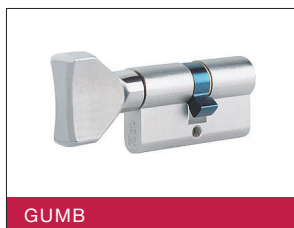

POLCILINDER

št. artikla	C	D
ICV3010NI	30	10
ICV3510NI	35	10
ICV4010NI	40	10
ICV4510NI	45	10
ICV5010NI	50	10
ICV6010NI	60	10

OVALNI CILINDER

št. artikla	C	D
ICV2727NI.OV	27	27
ICV2733NI.OV	27	33
ICV2740NI.OV	27	40

ISEO IR6

CILINDRIČNI VLOŽEK

št. artikla	C	D
IR6.2828NI	28	28
IR6.3030NI	30	30
IR6.2833NI	28	33
IR6.3035NI	30	35

Naprej po 5mm do 50-60

GUMB

št. artikla	C	D
IR6G.3030NI	30	30
IR6G.3035NI	30	35

Naprej po 5mm do G60-50

POLCILINDER

št. artikla	C	D
IR6.3010NI	30	10
IR6.3510NI	35	10
IR6.4010NI	40	10
IR6.5010NI	50	10

- 6 aktivnih zatičev
- ploščati obojestranski ključi
- 3 ključi / cilindrični vložek
- zaščita proti vrtnanju v jedru in ohišju cilindričnega vložka
- odpornost na obrabo v skladu z normativi EN 1303
- možnost izdelave sistema zaklepanja ali na isti ključ
- po naročilu na voljo tudi v obdelavi M1 (medenina)

ISEO IR7

CILINDRIČNI VLOŽEK

št. artikla	C	D
IR7.3030NI	30	30
IR7.3035NI	30	35

Naprej po 5mm do 50-60

- 6 aktivnih zatičev
- ploščati obojestranski ključi
- 3 ključi / cilindrični vložek
- zaščita proti vrtnanju v jedru in ohišju cilindričnega vložka
- odpornost na obrabo v skladu z normativi EN 1303
- možnost izdelave sistema zaklepanja ali na isti ključ
- po naročilu na voljo tudi v obdelavi M1 (medenina)