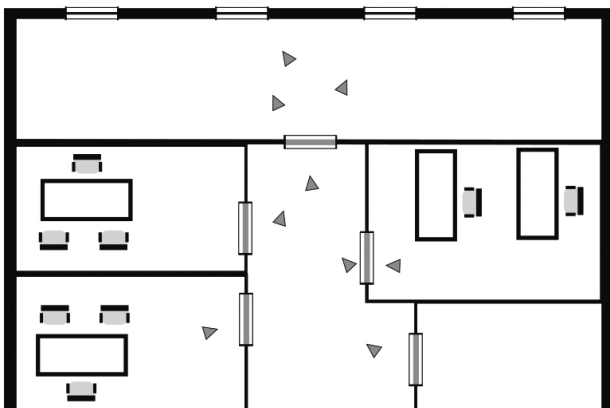

NOV NAČIN
UPRVLJANJA
VRAT

ISEO Zero1

ANTIPANIK IN KLJUČAVNICE ZA IZHOD V SILI

ANTIPANIK po standardu EN 179:2008

Antipanik naprave po standardu EN 179:2008 so namenjene uporabi v privatnih ali poslovnih prostorih, kjer je manjša možnost za nastanek krizne situacije, uporabniki pa so usposobljeni za ravnanje z napravo (npr. podjetja). Cilj uporabe takšnih naprav je predvsem zagotoviti varen in zanesljiv izhod skozi vrata z minimalnim naporom, vendar je potrebno predhodno poznavanje evakuacijskih poti in antipanik naprave ter usposobljenost za ravnanje z njo.