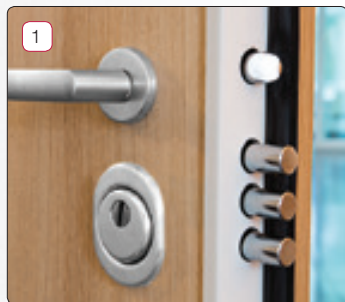

1 Trislojna zaščita ključavnice