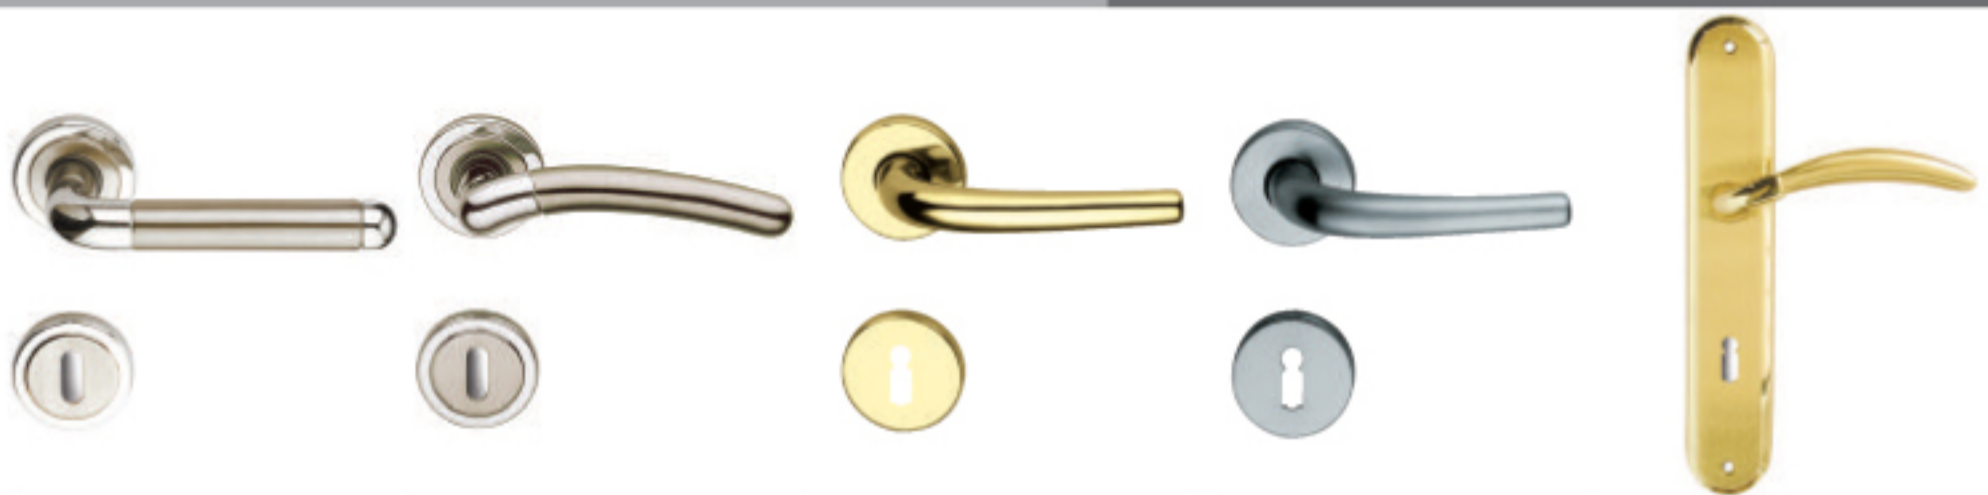

art. 1230/554 M1

art. 1230/554 M18

art. 922/545 M4/M9

art. 923/545 M4/M9

art. 5050 M1

art. 5050 M18

art. 755/5620 M1/M2