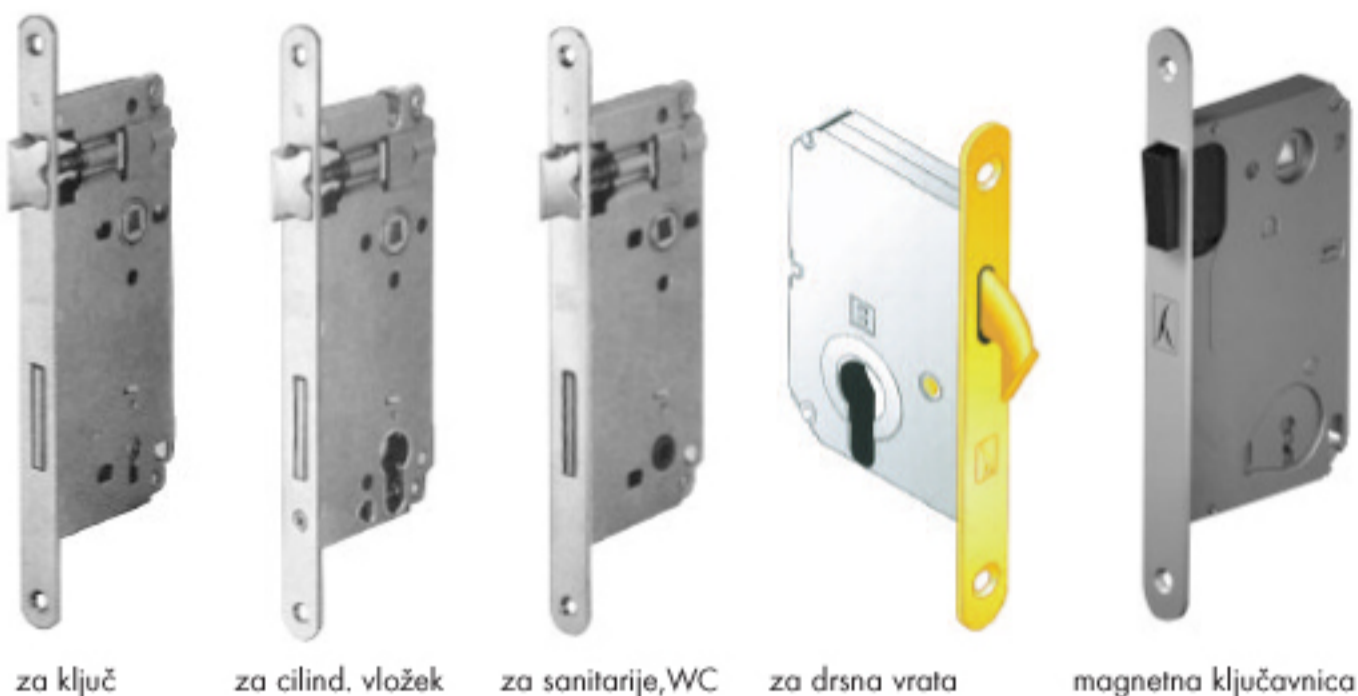

art. Street link

art. Kolesarska ključavnica

- za vhodna in notranja vrata,
- različnih dimenzij in obdelav,
- širok prodajni program

Ključavnice za lesena vrata AGB BONAITI GE-GE

za ključ      za cilind. vložek      za sanitarije, WC      za drsna vrata      magnetna ključavnica

**Večtočkovne ključavnice za lesena in kovinska vrata**

- večja varnosti
- boljše tesnenje

Ključavnice za kovinska in aluminijasta vrata ISEO

za standardi in ovalni cilindrični vložek

Električni odmikalči