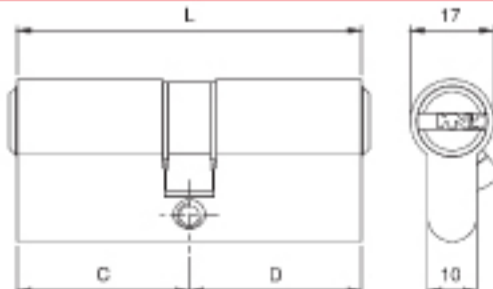

OPOZORILO ob nakupu cilindričnega vložka

Pri izbiri bodite pozorni na pravilne dimenzije cilindričnega vložka.