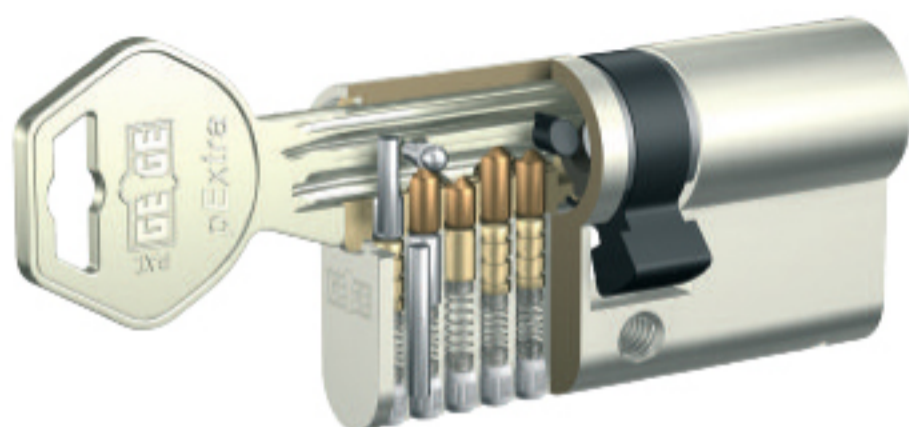

GE-GE pExtra - VISOKOKAKOVOSTNI CILINDRIČNI VLOŽEK S PATENTIRANIM PROFILOM

- varnostna kartica, zaščiten profil
- 5 aktivnih zatičev + dodaten jekleni zatič
- visokokakovostna zaščita proti vrтанju
- možna izdelava velikih sistemov zaklepanja
- patent profila pExtra do leta 2022

KABA EXPERT - NAJVIŠJI VARNOSTNI RAZRED