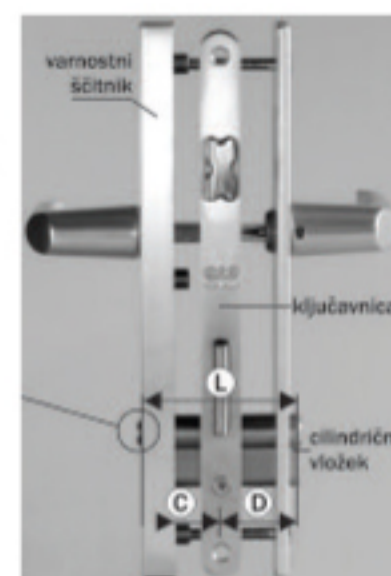

VZDRŽEVANJE

Enkrat letno namažemo cilindrični vložek z ustreznim sredstvom (grafitni prah, Wd40...). Ne mažimo z olji. Pri pleskanju zaščitimo cilindrični vložek, vpad in zapah ključavnice očistimo takoj.