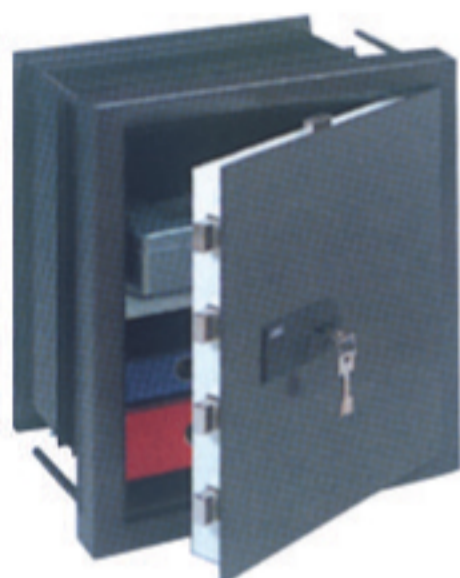

## BURG WÄCHTER

So visoke kvalitete, modernih oblik, izdelani iz nerjaveče pločevine, aluminija ali kvalitetne umetne mase. Velika izbira in kratki dobavni roki.

Trezorji sodijo v višji cenovni razred in nudijo poleg visoke zaščite pred vlomi tudi protipožarno zaščito.