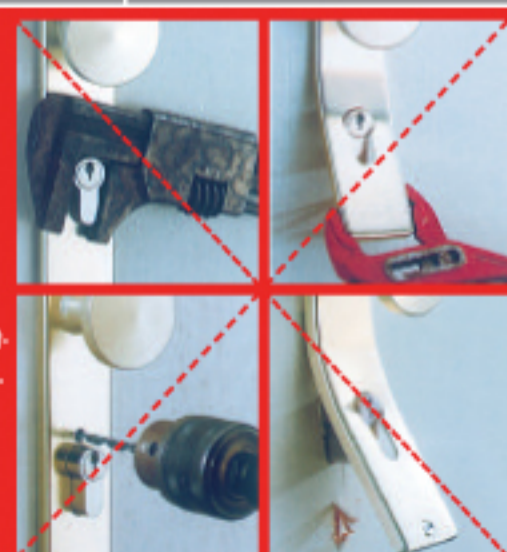

art. 418/50 M3

art. 418/50 M4

art. 404/5650 M1

art. 412/5650 M1

**ZAŠČITA  
VHODNIH VRAT  
PRED VLOMOM**

Ker je največ vlomov skozi vhodna vrata, je pomembno, da imate na vhodu varnostni štít in kvaliteten cilindrični vložek zunaj poravnani z varnostnim štítom.