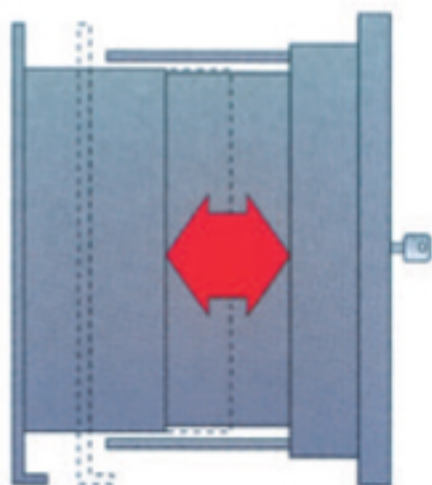

## BURG WÄCHTER

So visoke kvalitete, modernih oblik, izdelani iz nerjaveče pločevine, aluminija ali kvalitetne umetne mase. Velika izbira in kratki dobavni roki.

Trezorji sodijo v višji cenovni razred in nudijo poleg visoke zaščite pred vlomi tudi protipožarno zaščito.