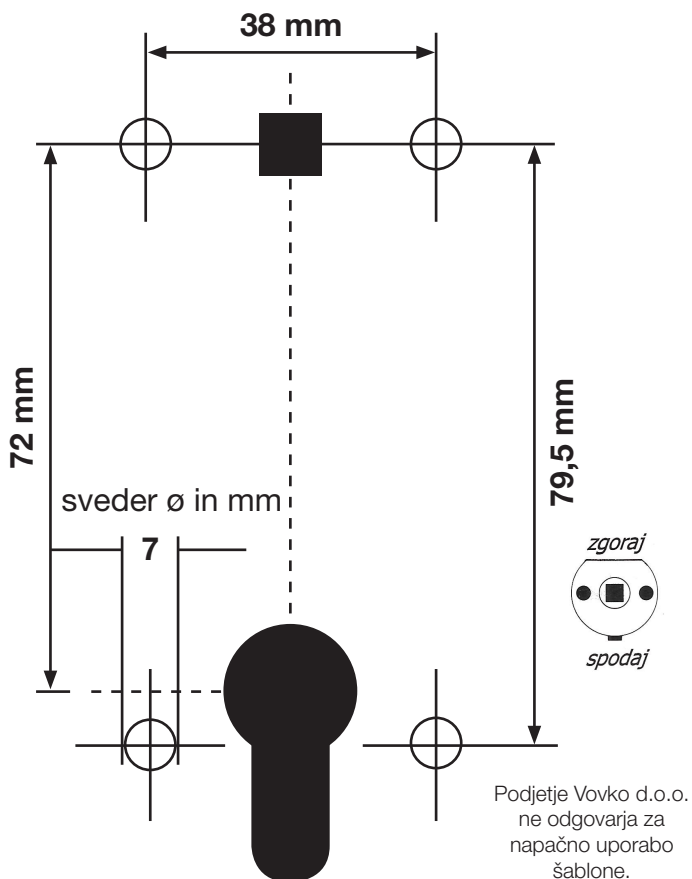

šablona je primerna za vrtanje lukenj v vrata na katera je nameščena ključavnica standarda 72 mm

šablona je primerna za vrtanje lukenj v vrata na katera je nameščena ključavnica standarda 72 mm